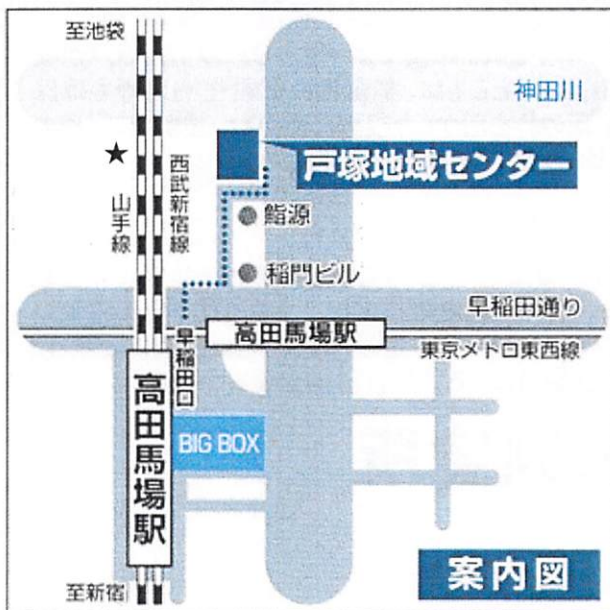

NPO復興まちづくり研究所宛て
FAX ; 03-6908-6476

「阪神・淡路、東日本からのメッセージ」

申込書

お名前			
ご住所	〒		
電話		ファクシミリ	
Email			

【会場案内】

新宿区戸塚地域センター;新宿区高田馬場2-18-1
(高田馬場駅徒歩3分)

この催しの終了後、
NPO復興まちづくり研究所（左図の★）で
交流会を行ないます。ぜひ、ご参加ください。
会費：500円（飲み物、おつまみをご用意
いたします。）